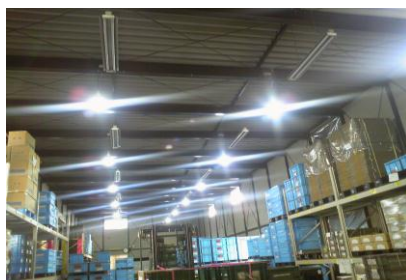

アールキューブ様オフィス・工場

埼玉金周様 本社・式場

山田保険事務所様 オフィス

コインパーキング

小林スプリング製作所様 工場全体

水銀灯形強力 LED ランプ

私立中学校様 体育館

湯遊ランド様 お客様駐車場