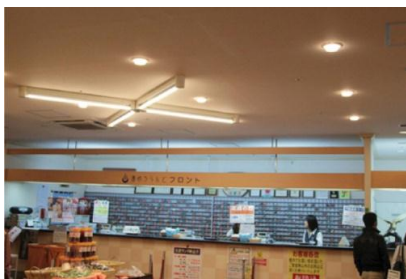

直管形 LED ランプ

湯遊ランド様 フロント・宴会場 他

東京ビジネスホテル様 ロビー 他

番遊王国様 ホール・厨房

カワセ楽器様 店舗・ショーケース

西武百貨店様 店舗

日本アンテナ様 オフィス

埼玉県三芳町役場様 会議室