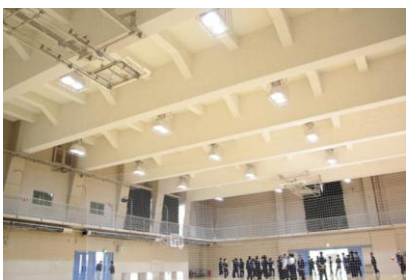

アールキューブ様オフィス・工場

埼玉金周様 本社・式場

山田保険事務所様 オフィス

コインパーキング

小林スプリング製作所様 工場全体

水銀灯形強力 LED ランプ

私立中学校様 体育館

湯遊ランド様 お客様駐車場